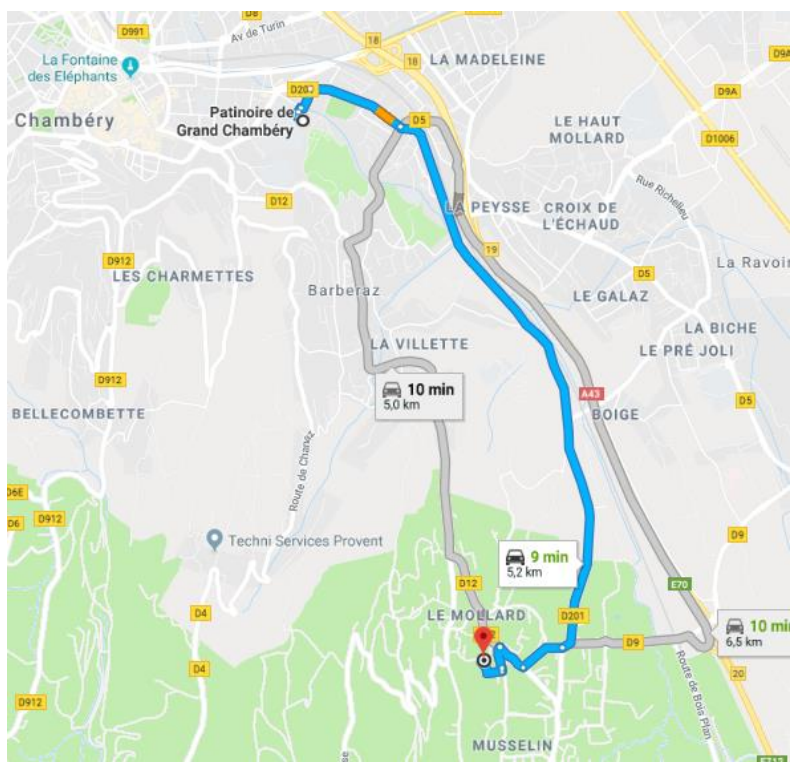

Scanne moi pour obtenir les informations relatives à la Fan zone